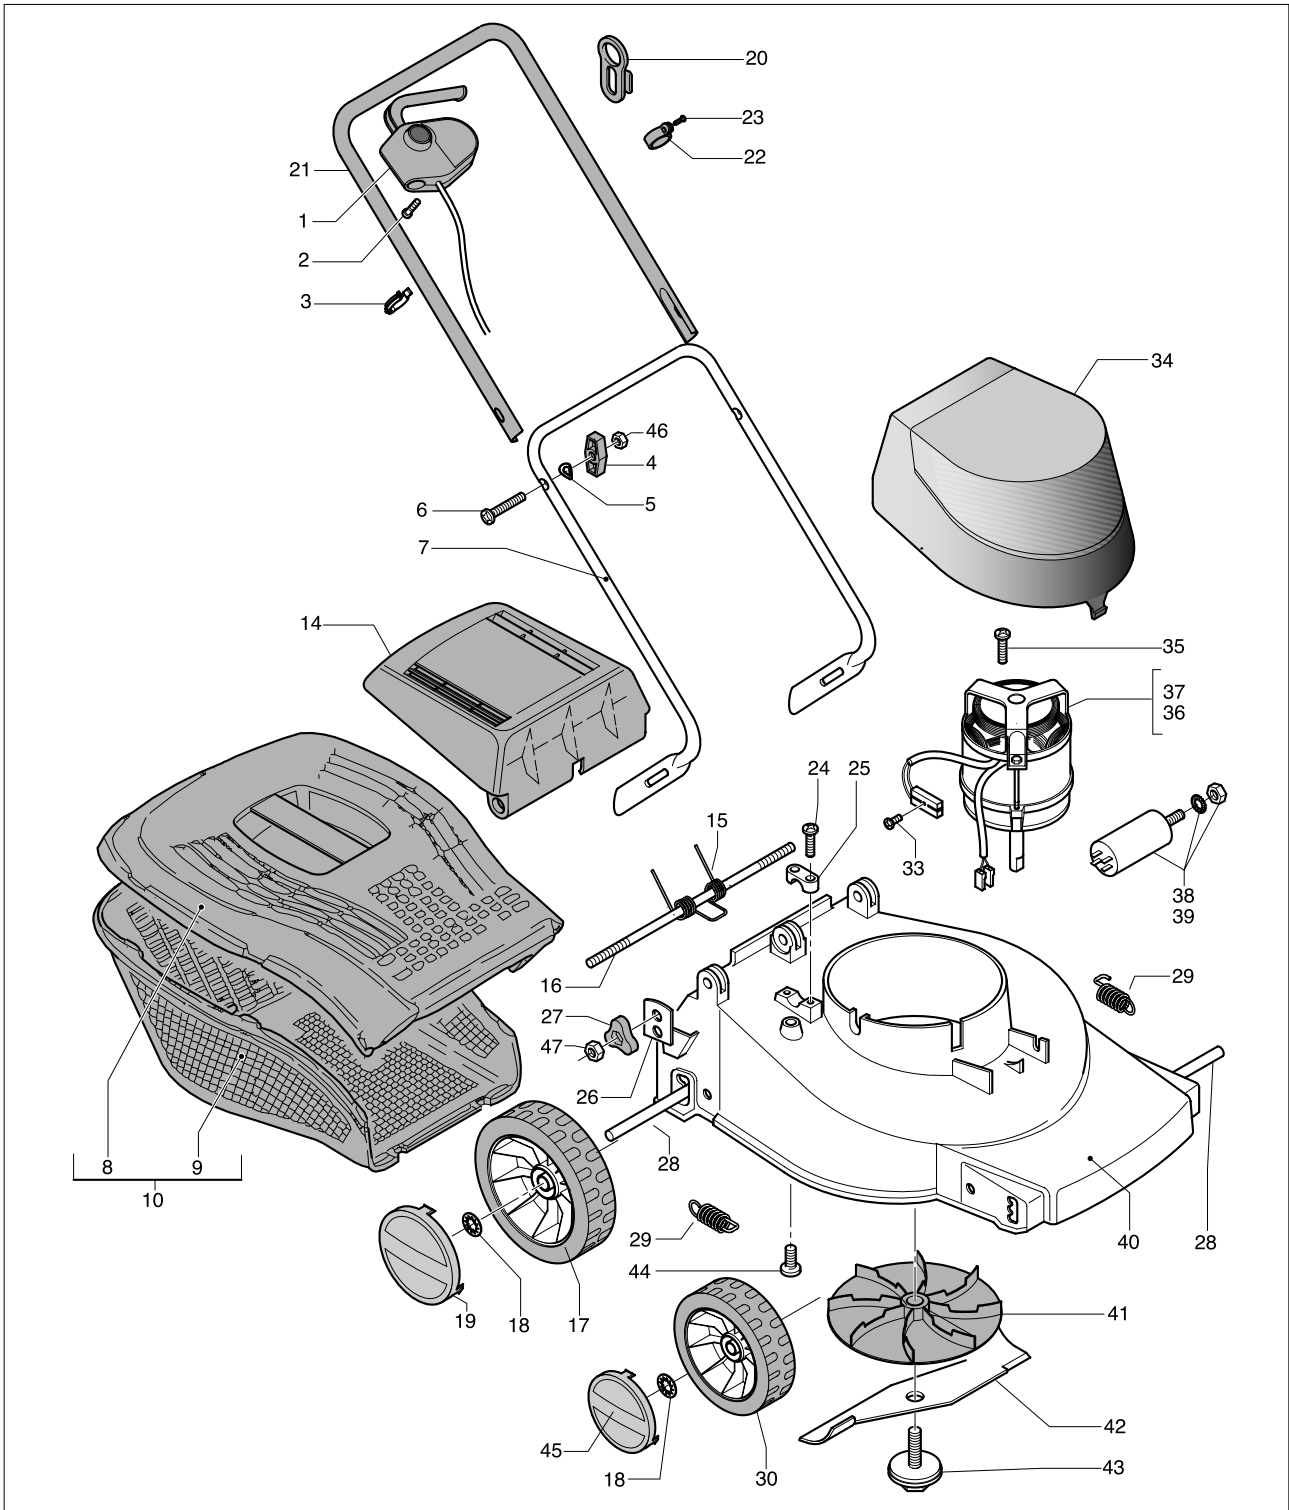

brand	MC CULLOCH - PARTNER
-------	-----------------------------

date	JAN/02	SHEET 1/2
------	--------	-----------

Model

LM1033E
1033E

Product number

9538783-02
9538783-20

brand	MC CULLOCH - PARTNER
-------	-----------------------------

date	JAN/02	SHEET 2/2
------	--------	-----------

LM1033E - 1033E

Pos	PN ELX	PN MEP	Q.ty	Note
1	531204981	10 1177 80	1	SCHULTE 3,6A TRIPUS 3,6A
2	531207675	10 7345 00	2	TCTC Ø 4X25
3	531206551	10 2111 03	1	
4	531204960	10 1157 03	2	
5	531204961	10 1159 00	2	Ø 6,5
6	531204920	10 1127 01	2	TTSQ M6x45
7	531207650	10 7311 03	1	
8	531208331	20 1526 43	1	
9	531208333	20 1526 63	1	
10	531206131	10 1526 73	1	
14	531206145	10 1527 91	1	
15	531206139	10 1527 80	1	
16	531207652	10 7314 00	1	
17	531206112	10 1526 03	2	Ø 160
18	531207657	10 7320 00	4	Ø 8 STARBLOCK
19	531206125	10 1526 30	2	Ø95
20	531207051	10 3931 03	1	
21	531204982	10 1177 93	1	
22	531204984	10 1178 13	1	
23	531207190	10 5018 00	1	TCTC Ø 4,3x13 FIX
24	531204980	10 1177 70	2	TCTC Ø 3,9x19 FIX
25	531207043	10 3891 03	1	
26	531207663	10 7327 00	2	
27	531204923	10 1143 03	2	
28	531207655	10 7317 00	2	
29	531204974	10 1175 60	4	
30	531206121	10 1526 23	2	Ø 130
34	531206107	10 1525 73	1	
35	531206100	10 1525 40	2	TCTC Ø 6x25 FIX
36	531206101	10 1525 50	1	1000W IBMEI
37	531206101	10 1525 50	1	1000W LEROY
38	531207653	10 7315 00	1	8 Mf/1000W IBMEI
39	531207048	10 3921 00	1	12 Mf/1000W LEROY
40	531206096	10 1525 00	1	
41	531206108	10 1525 83	1	
42	531206099	10 1525 30	1	cm.33
43	531207038	10 3806 03	1	
44	531208844	20 7349 00	2	TCTC Ø 4,3x16 FIX
45	531206116	10 1526 10	2	Ø 77
46	531207165	10 5012 00	2	M6
47	531207982	20 1063 00	2	M8